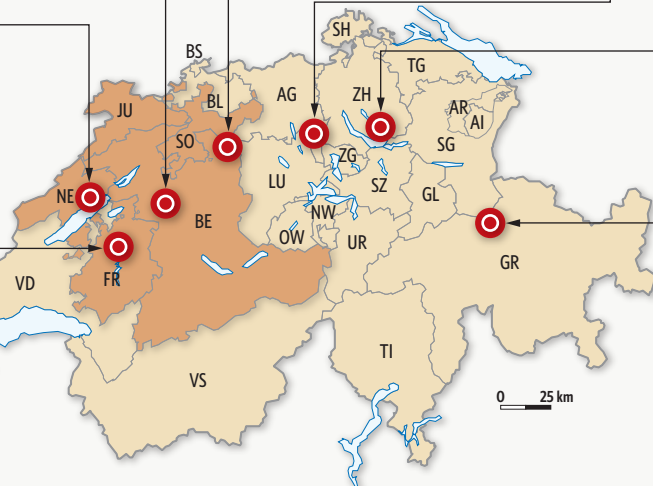

Un gouvernement des villes moyennes et de l'arrière-pays

Simonetta Sommaruga
Köniz (BE)

Johann Schneider-Ammann
Langenthal (BE)

Doris Leuthard
Muri (AG)

Ueli Maurer
Hinwil (ZH)

Didier Burkhalter
Neuchâtel (NE)

Alain Berset
Belfaux (FR)

Eveline Widmer-Schlumpf
Felsberg (GR)

 Espace Mittelland